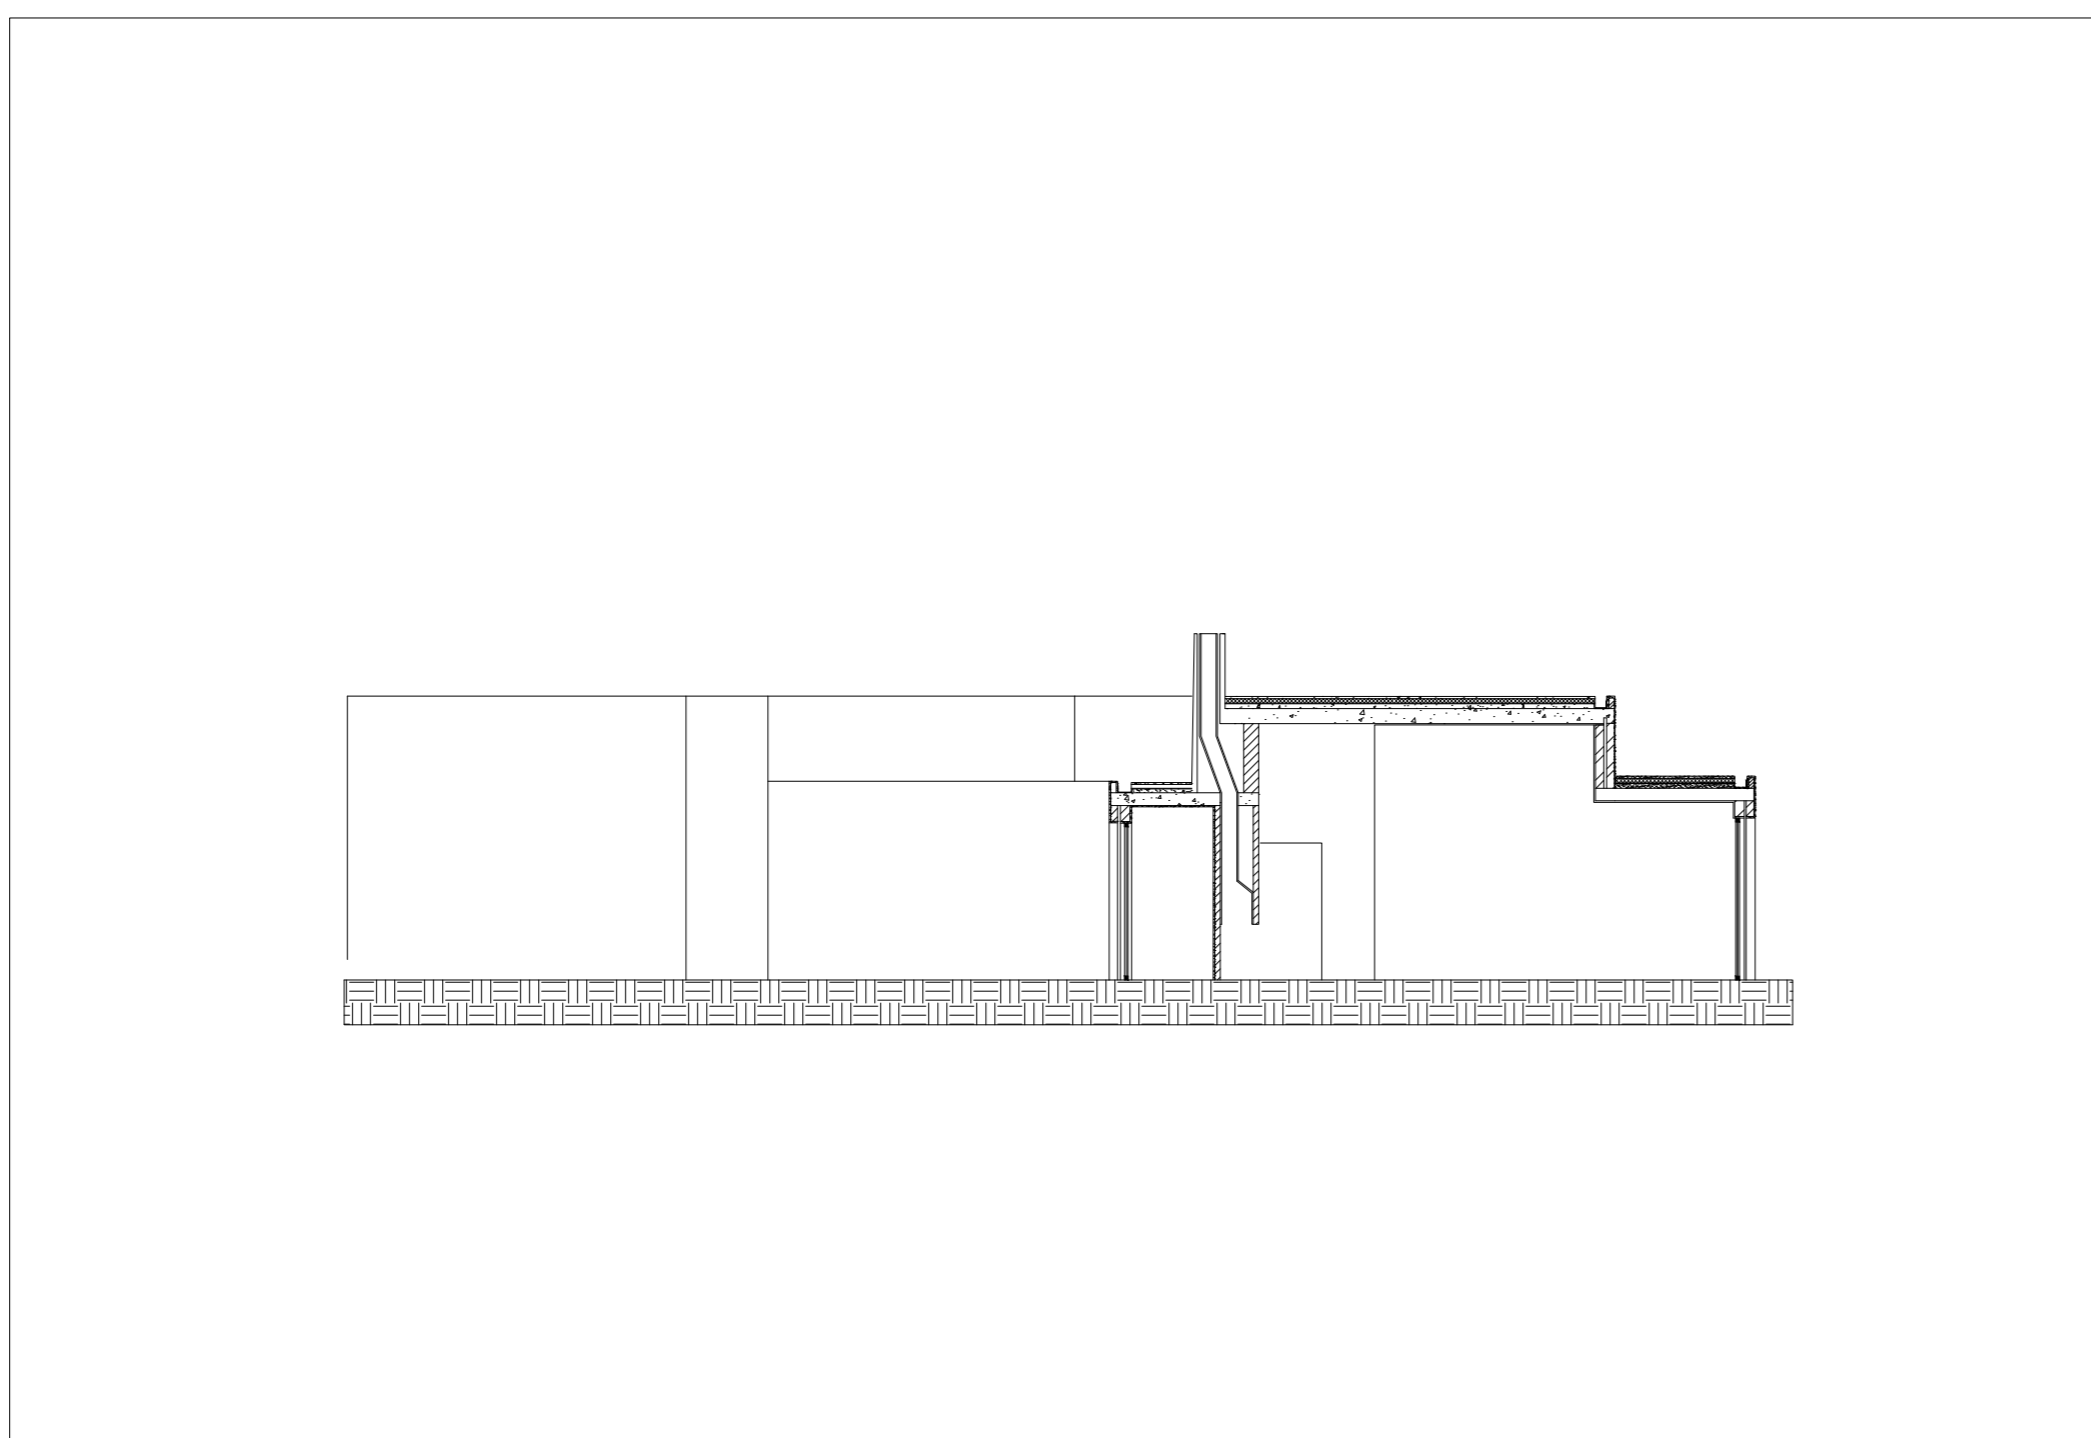

Representação Digital Professor Nuno Alão
Trabalho 1 - Planta da Casa António Carlos Siza
Krzysztof Braszczok 20238009 TMIA2H

Floor plan 1:100

Window detail 1:10

Section A-A scale 1:100

Bathroom scale 1:20

Elevation scale 1:100

Roof detail scale 1:5