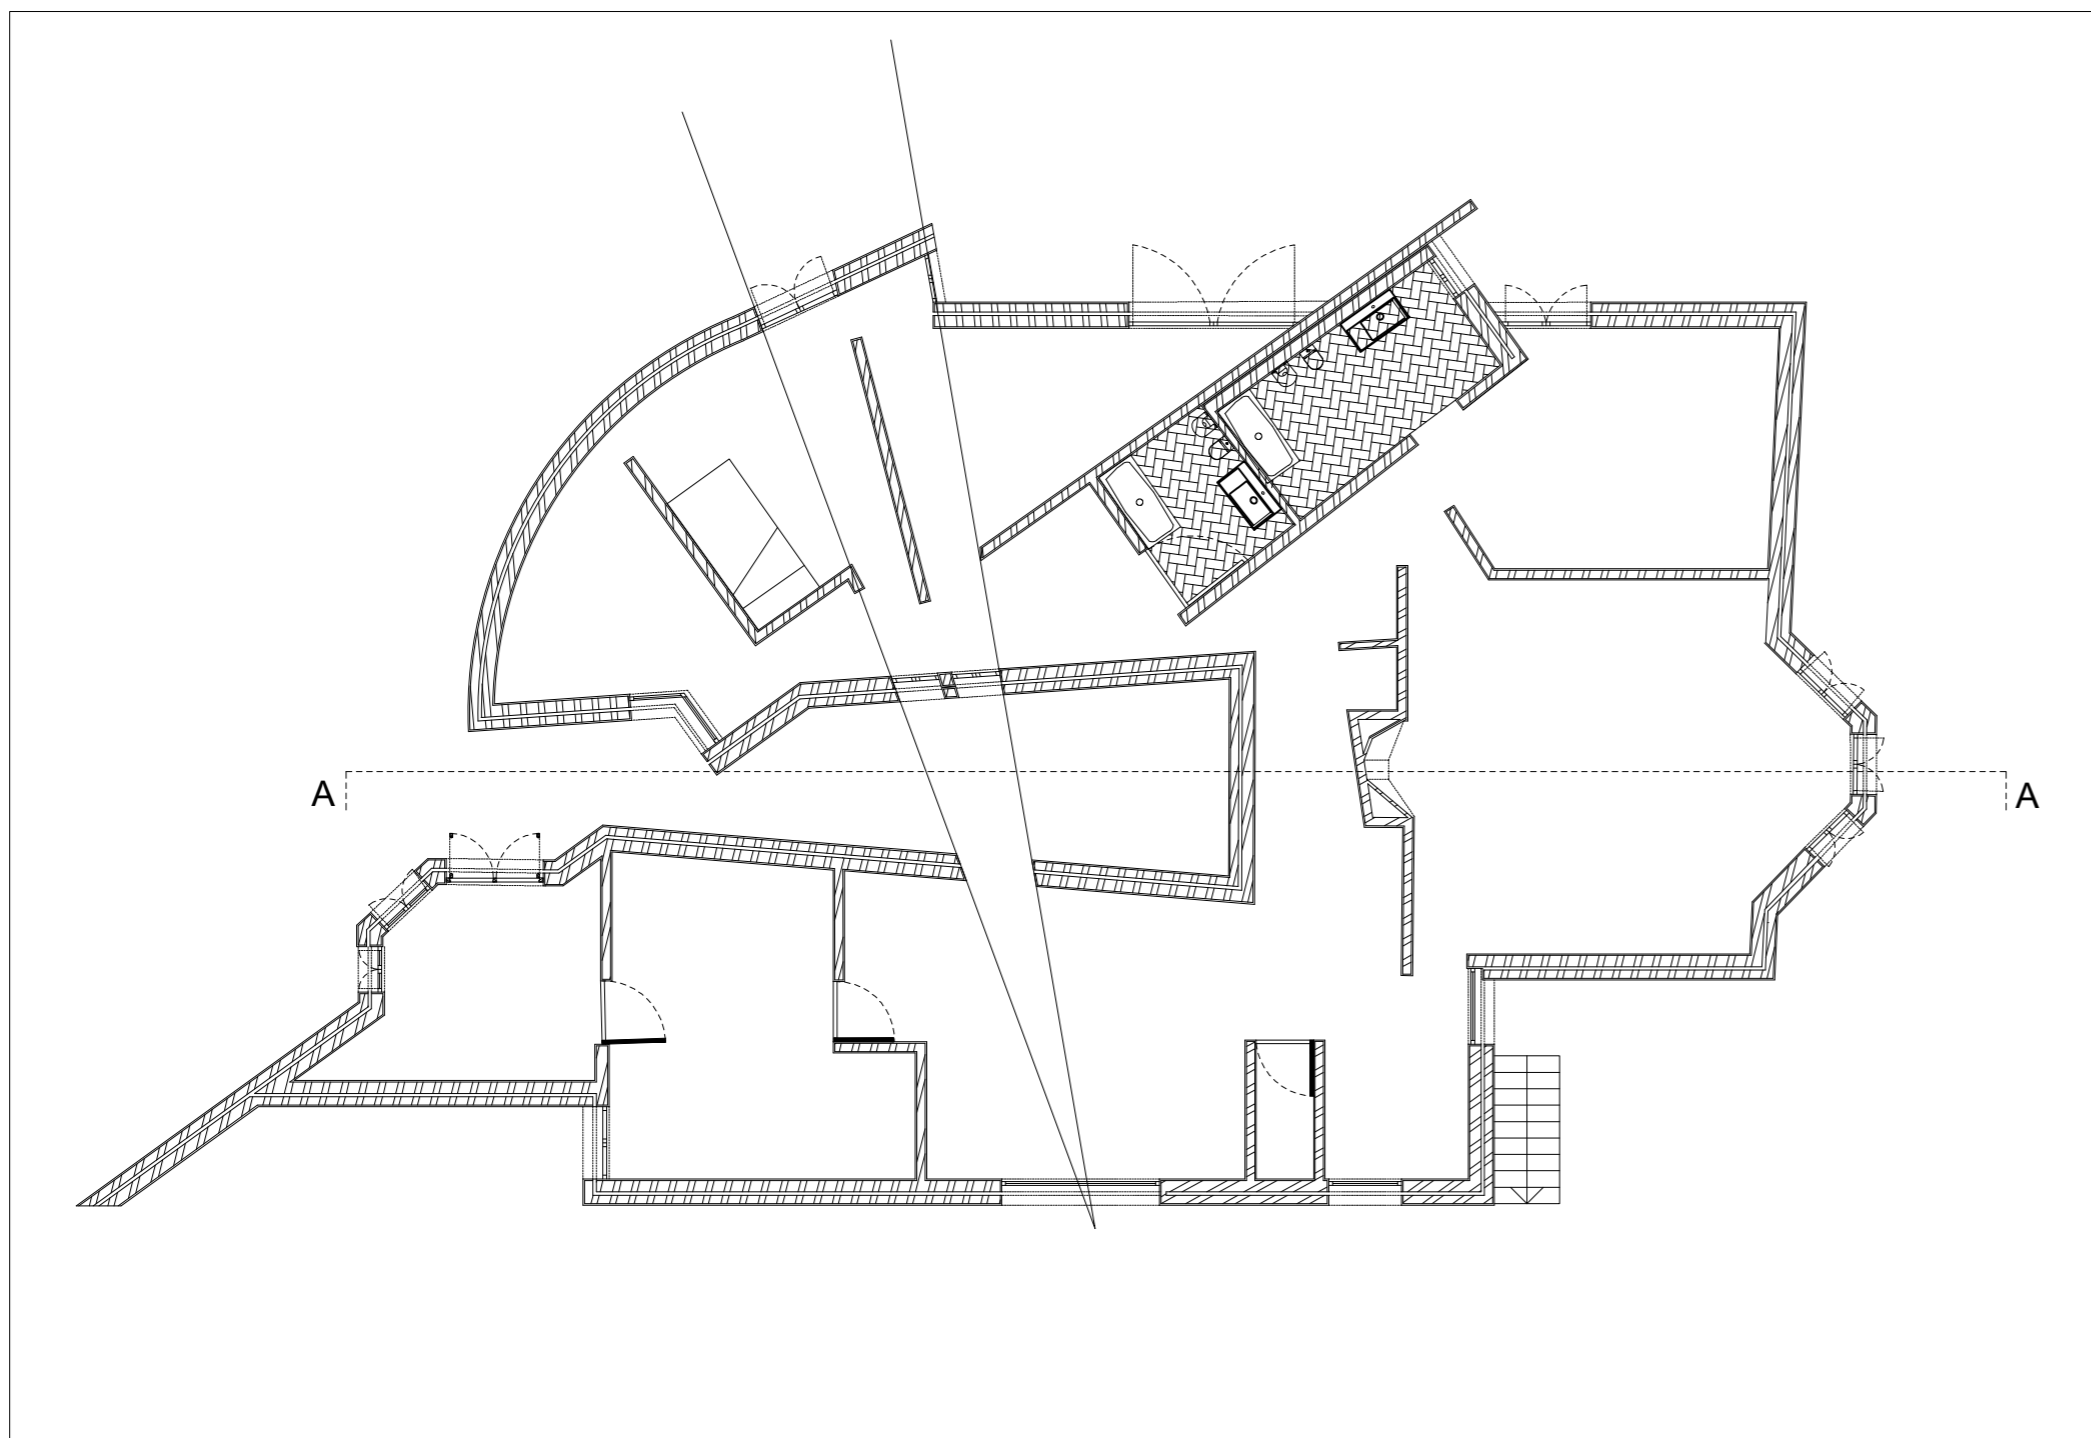

Representação Digital Professor Nuno Alão
Trabalho 1 - Planta da Casa António Carlos Siza
Krzysztof Braszczok 20238009 TMIA2H

Floor plan 1:100

Window detail 1:10

Section A-A scale 1:100

Bathroom scale 1:20

Elevation scale 1:100

Roof detail scale 1:5