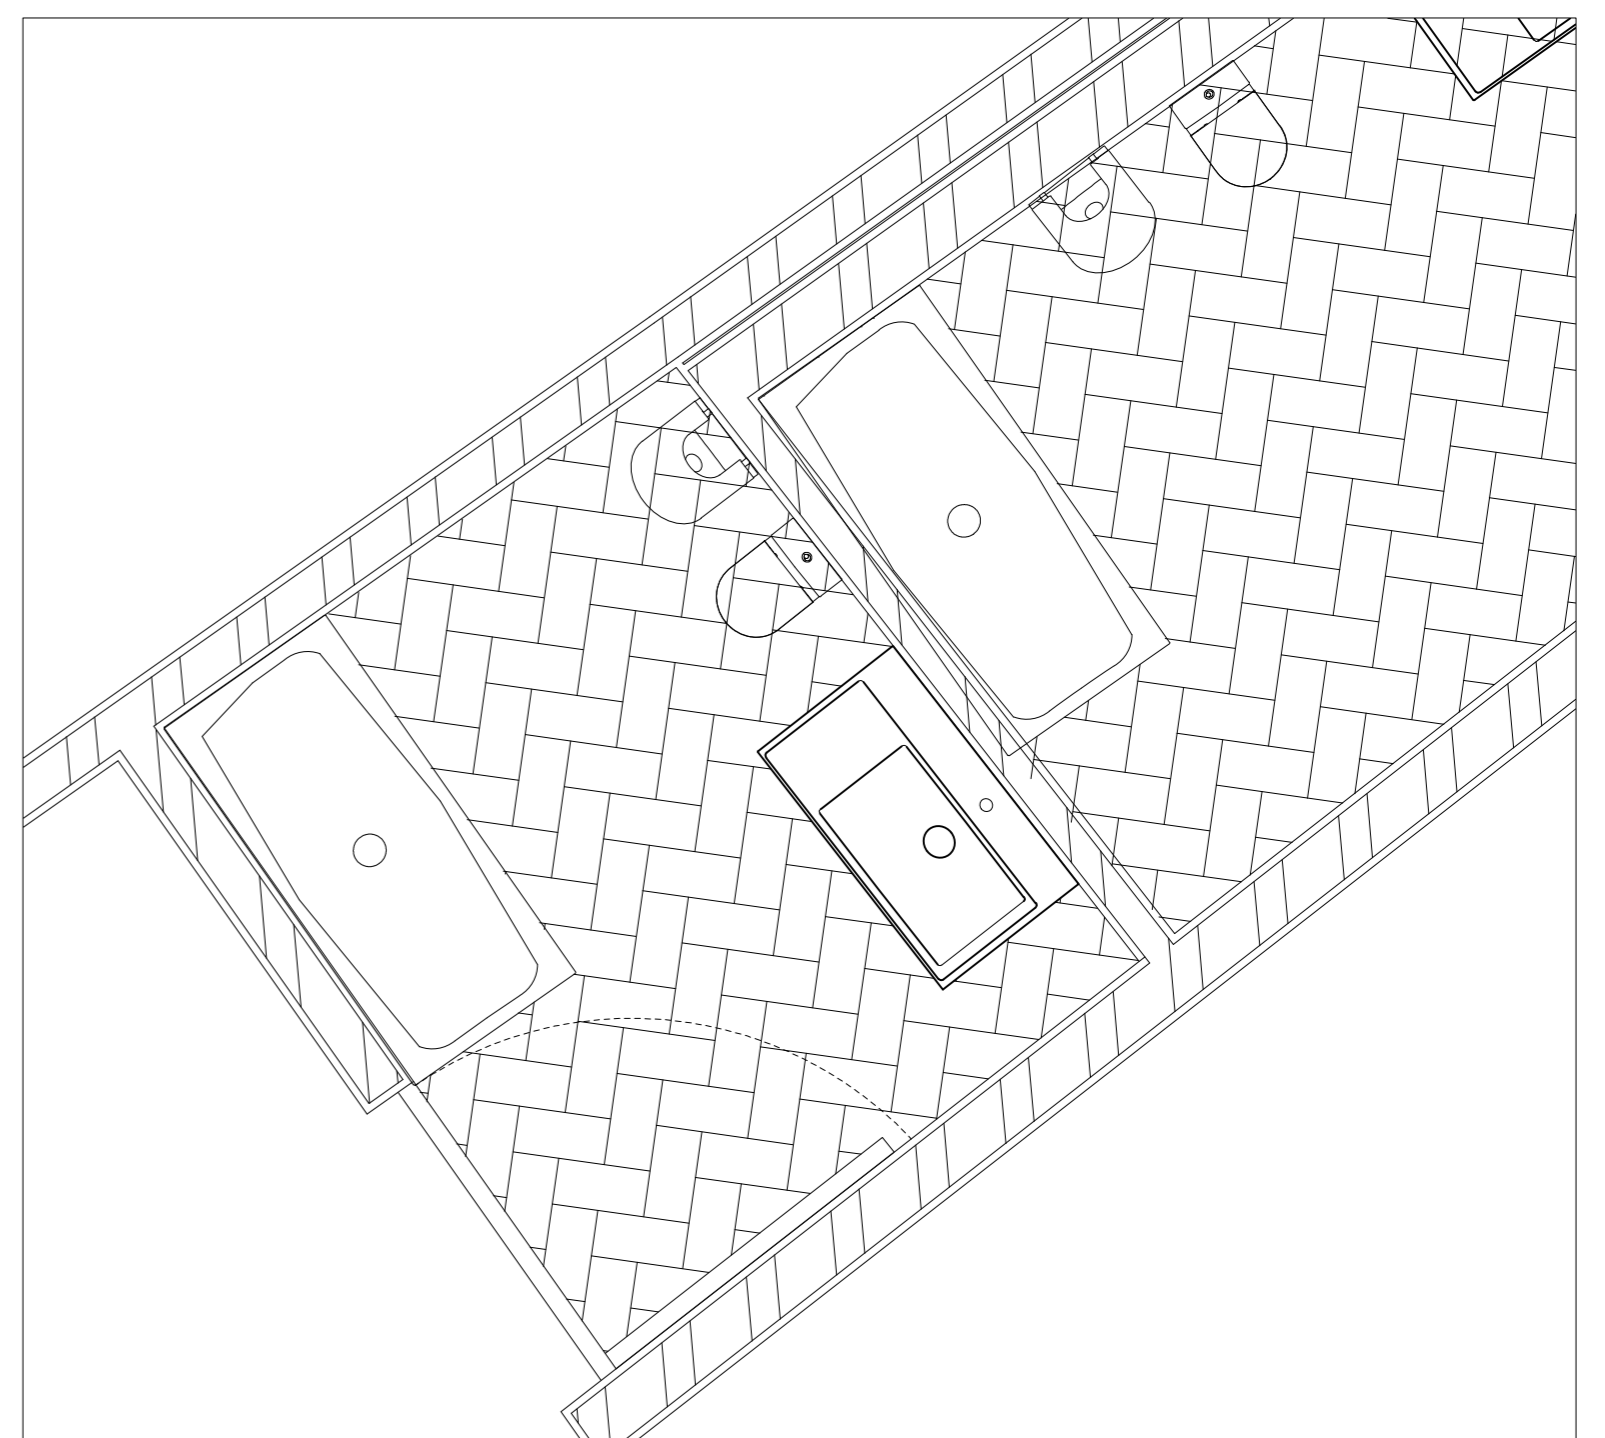

Representação Digital Professor Nuno Alão
Trabalho 1 - Planta da Casa António Carlos Siza
Krzysztof Braszczok 20238009 TMIA2H

Floor plan 1:100

Window detail 1:10

Section A-A scale 1:100

Bathroom scale 1:20

Elevation scale 1:100

Roof detail scale 1:5