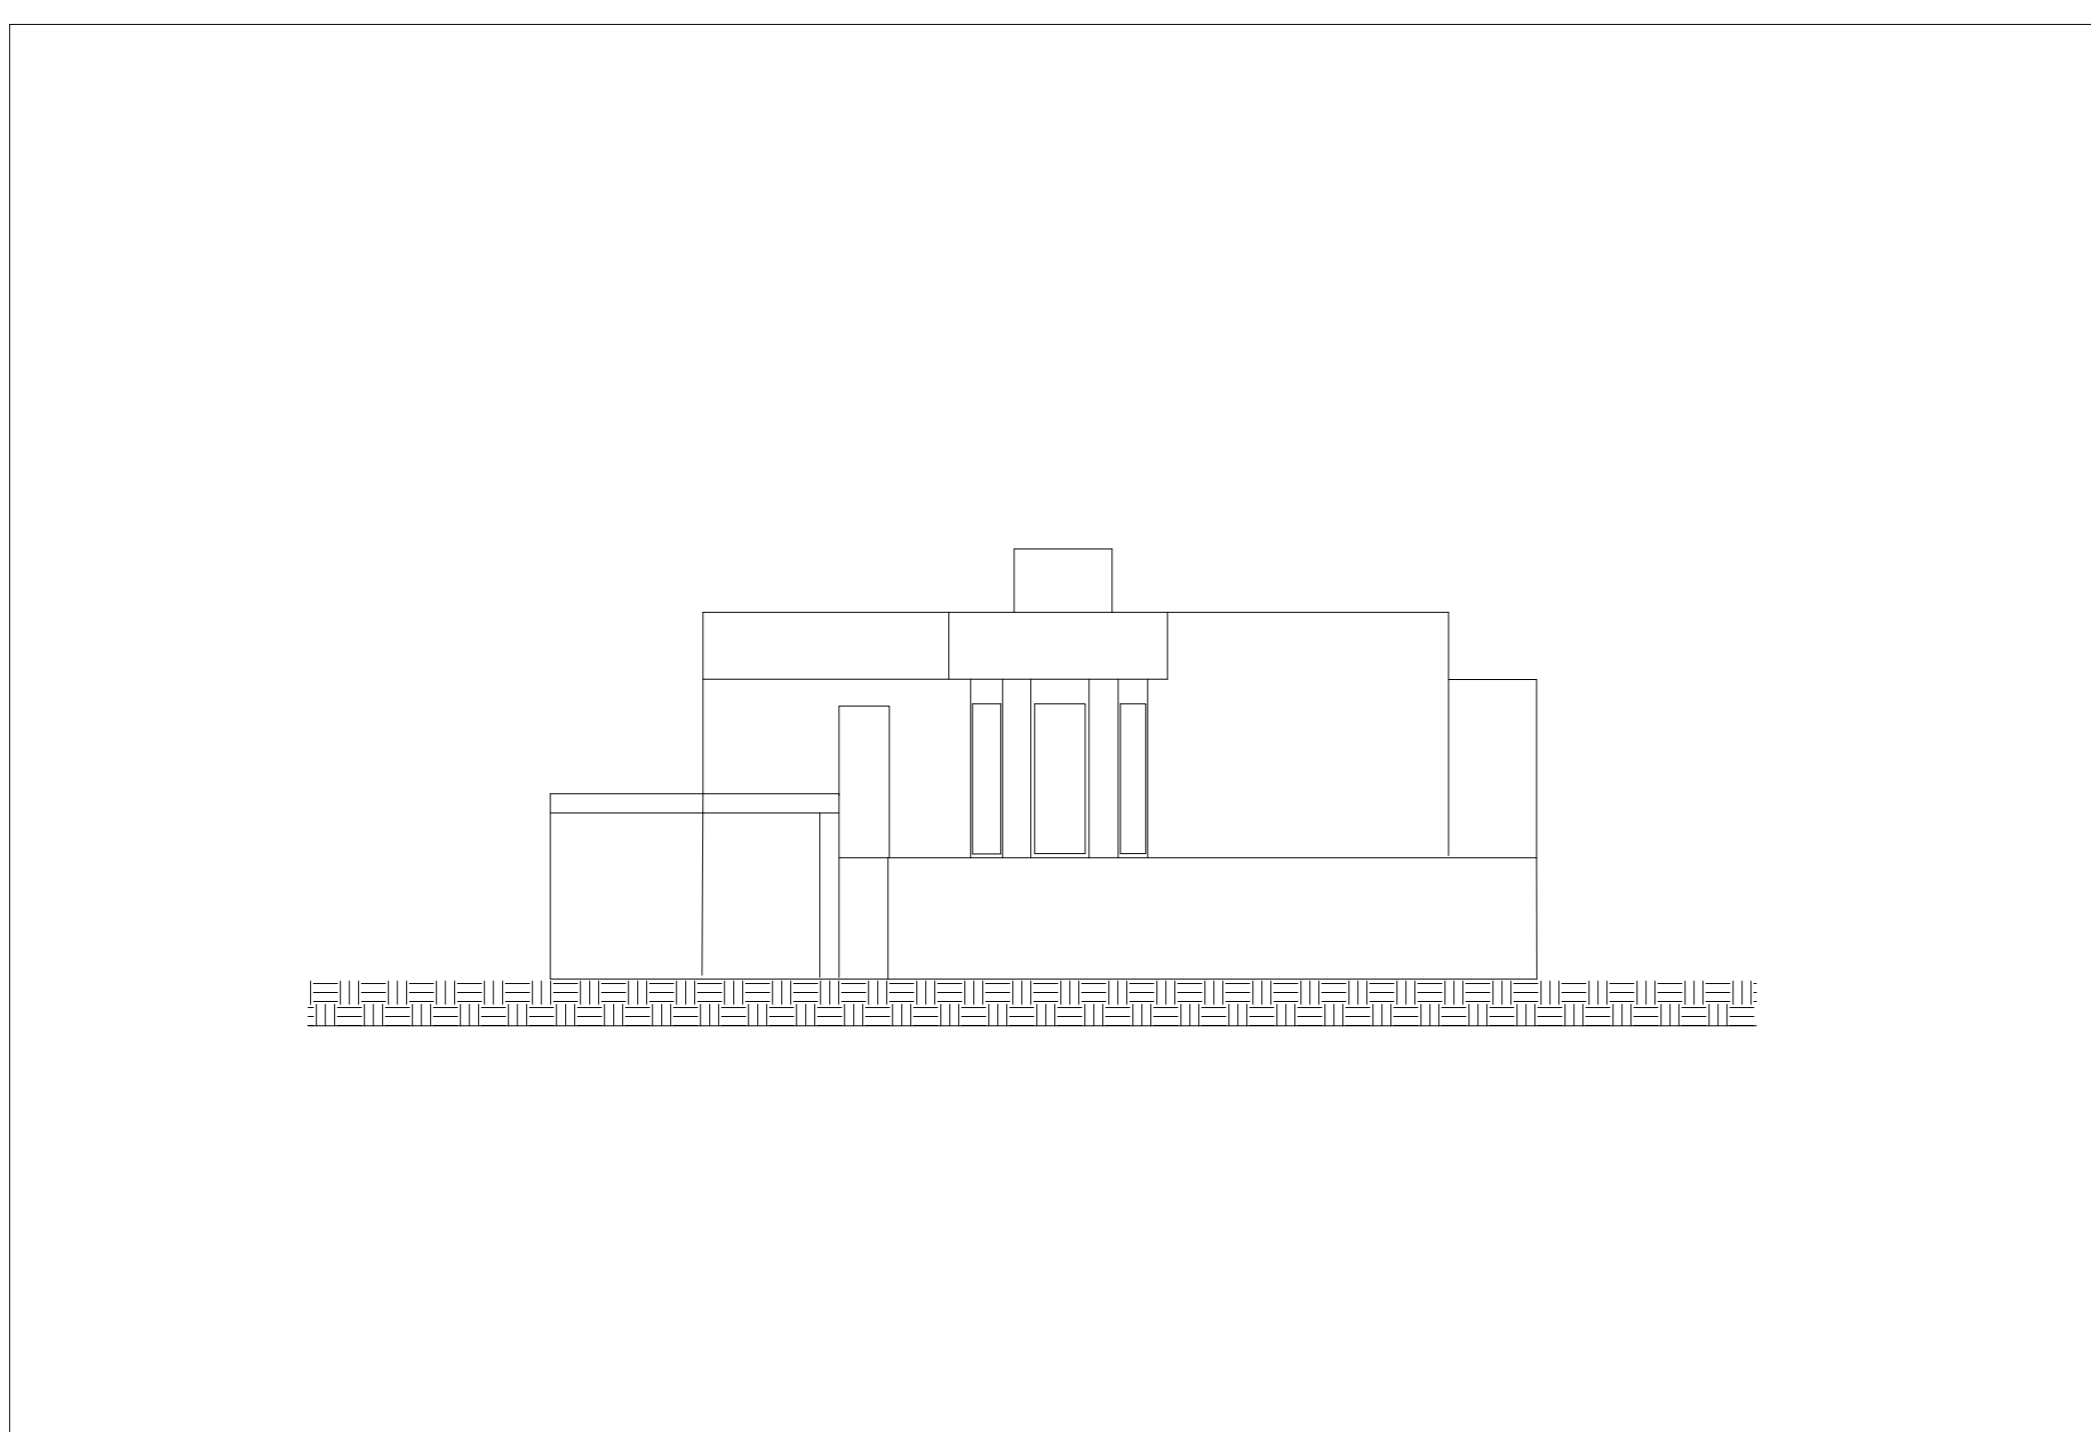

Representação Digital Professor Nuno Alão
Trabalho 1 - Planta da Casa António Carlos Siza
Krzysztof Braszczok 20238009 TMIA2H

Floor plan 1:100

Window detail 1:10

Section A-A scale 1:100

Bathroom scale 1:20

Elevation scale 1:100

Roof detail scale 1:5