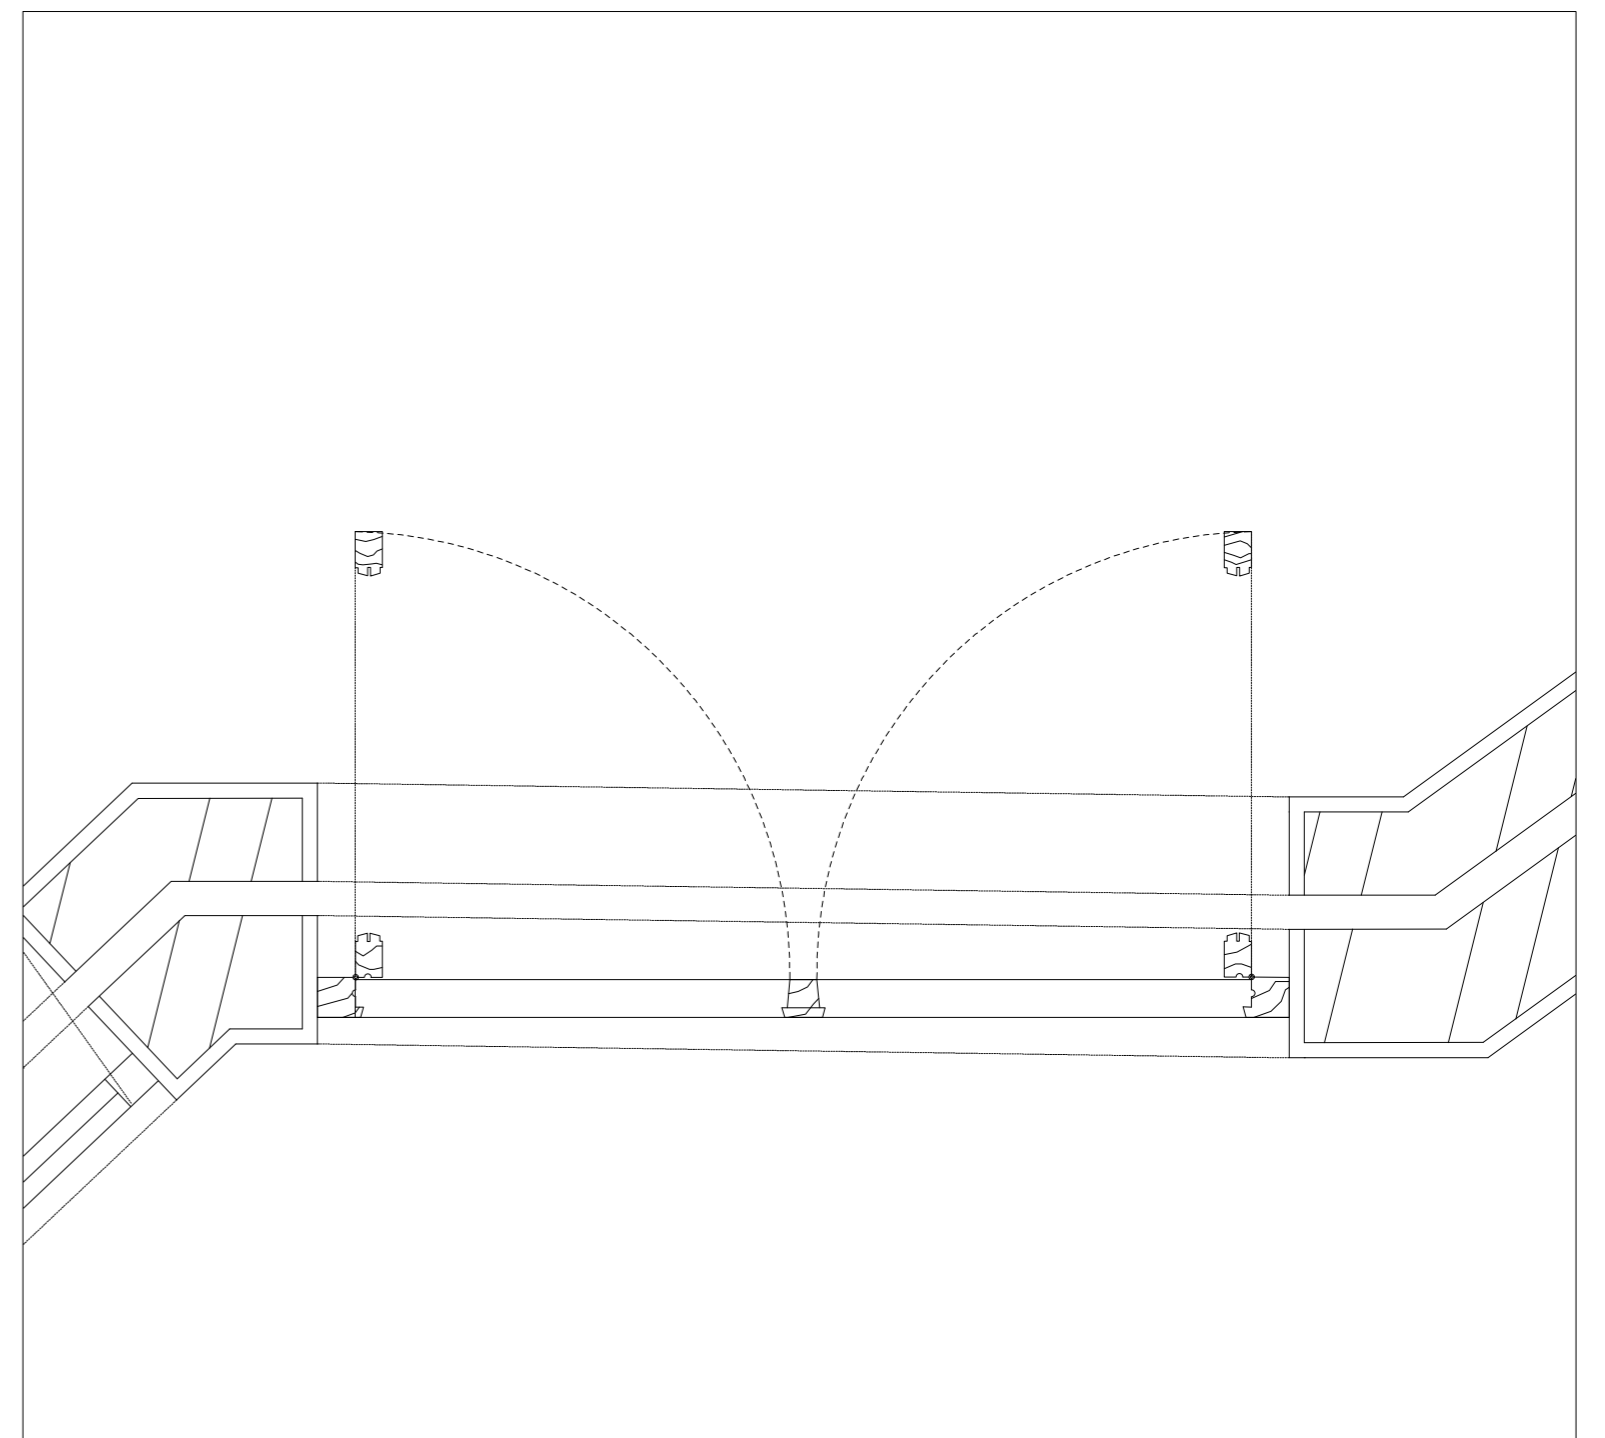

Representação Digital Professor Nuno Alão
Trabalho 1 - Planta da Casa António Carlos Siza
Krzysztof Braszczok 20238009 TMIA2H

Floor plan 1:100

Window detail 1:10

Section A-A scale 1:100

Bathroom scale 1:20

Elevation scale 1:100

Roof detail scale 1:5